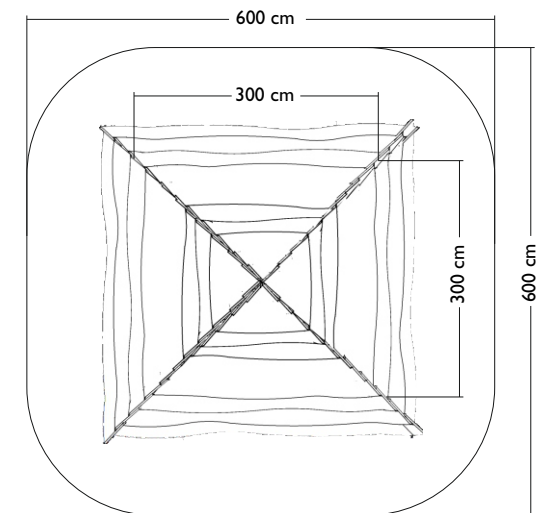

Gazebo
Cottage
HH3A00-005

Age group:
no limit

Number of users:

Dimensions of construction:

l= 3,00 m

w= 3,00 m

h= 3,50 m

Risk of fall: 0 cm

EN 2008

Free space without impact
material - 36m²

- material: wood - Robinia/Oak
- connecting materials: galvanized steel

HŘIŠTĚ HROU s.r.o. 

Hřiště hrou s.r.o.
Sobotecká 810, Turnov 511 01, Česká republika
www.hristehrou.cz ; info@hristehrou.cz
tel.: +420 733 141 242 ; IČ 036 73 073