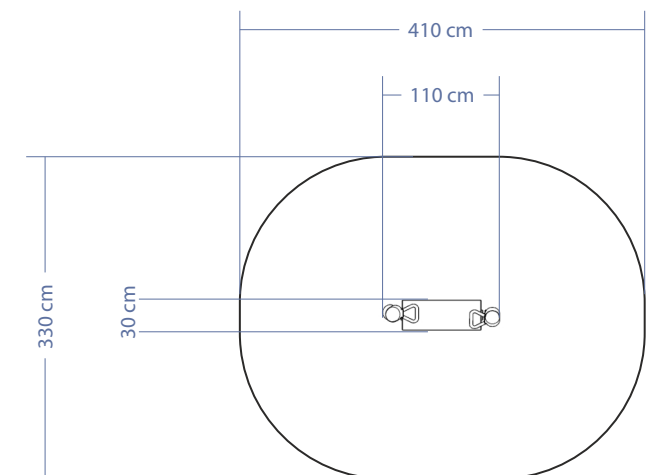

BALANCE ROLLER

HH1D00-005

Age group:
3 - 10 years

Number of users:

Dimensions of construction:

l= 1,10 m

w= 0,30 m

h= 1,60 m

Risk of fall: 60 cm

EN 1176-1 ed. 2 : 2017

Free space without the
impact zone - 12 m²

- material: wood: robinia / oak
- connecting material: galvanized steel
- stainless steel components

Hřiště hrou s.r.o
Sobotecká 810, Turnov
511 01, Česká republika