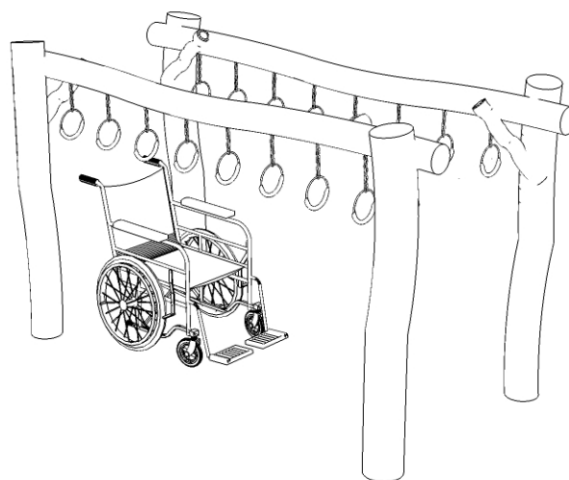

Hangelset Rolo 2

HHI H00-004

Age group:
6 - 15 years

Number of users:

Dimensions of construction:

l= 2,85 m
w= 1,45 m
h= 1,85 m

Risk of fall: 100 cm

EN 1176-1 : 2008

Grass or cultivated
gravel - 22m²

- material: wood - Robinia/Oak
- connecting materials: galvanized steel

HŘIŠTĚ HROU s.r.o.

Hřiště hrou s.r.o.
Sobotecká 810, Turnov 511 01, Česká republika
www.hristehrou.cz ; info@hristehrou.cz
tel.: +420 733 141 242 ; IČ 036 73 073