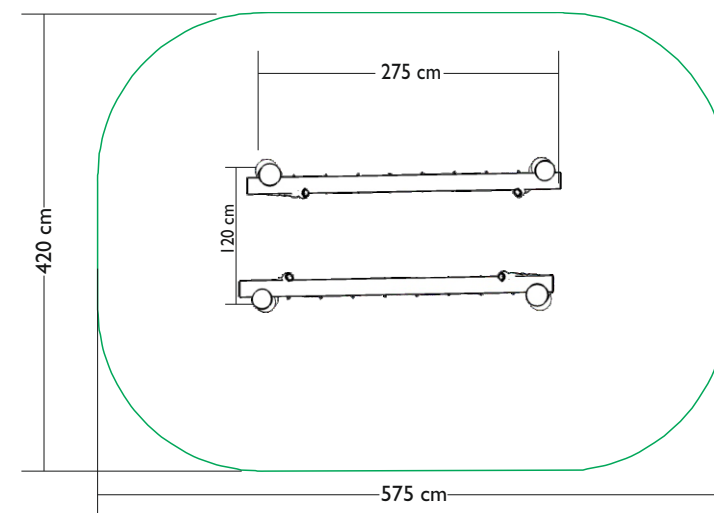

Hangelset Rolo 2

HHI H00-004

Age group:
6 - 15 years

Number of users:

Dimensions of construction:

l= 2,85 m
w= 1,45 m
h= 1,85 m

Risk of fall: 100 cm

EN 1176-1 : 2008

Grass or cultivated
gravel - 22m²

- material: wood - Robinia/Oak
- connecting materials: galvanized steel

HŘIŠTĚ HROU s.r.o.

Hřiště hrou s.r.o.
Sobotecká 810, Turnov 511 01, Česká republika
www.hristehrou.cz ; info@hristehrou.cz
tel.: +420 733 141 242 ; IČ 036 73 073