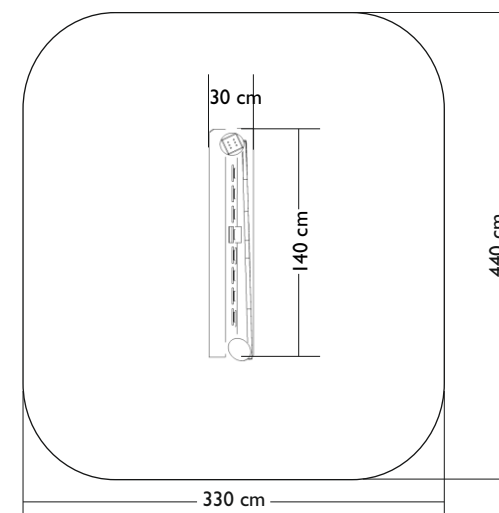

Card Board Pexeso

HHID00-007

Age group:
3 - 15 years

Number of users:

Dimensions of construction:

l= 0,27 m
w= 1,40 m
h= 2,00 m

Risk of fall: 0 cm

EN 1176-1 : 2008

Free space without impact
material - 14m²

- material: wood - Robinia/Oak
- connecting materials: galvanized steel

HŘIŠTĚ HROU s.r.o.

Hřiště hrou s.r.o.
Sobotecká 810, Turnov 511 01, Česká republika
www.hristehrou.cz ; info@hristehrou.cz
tel.: +420 733 141 242 ; IČ 036 73 073